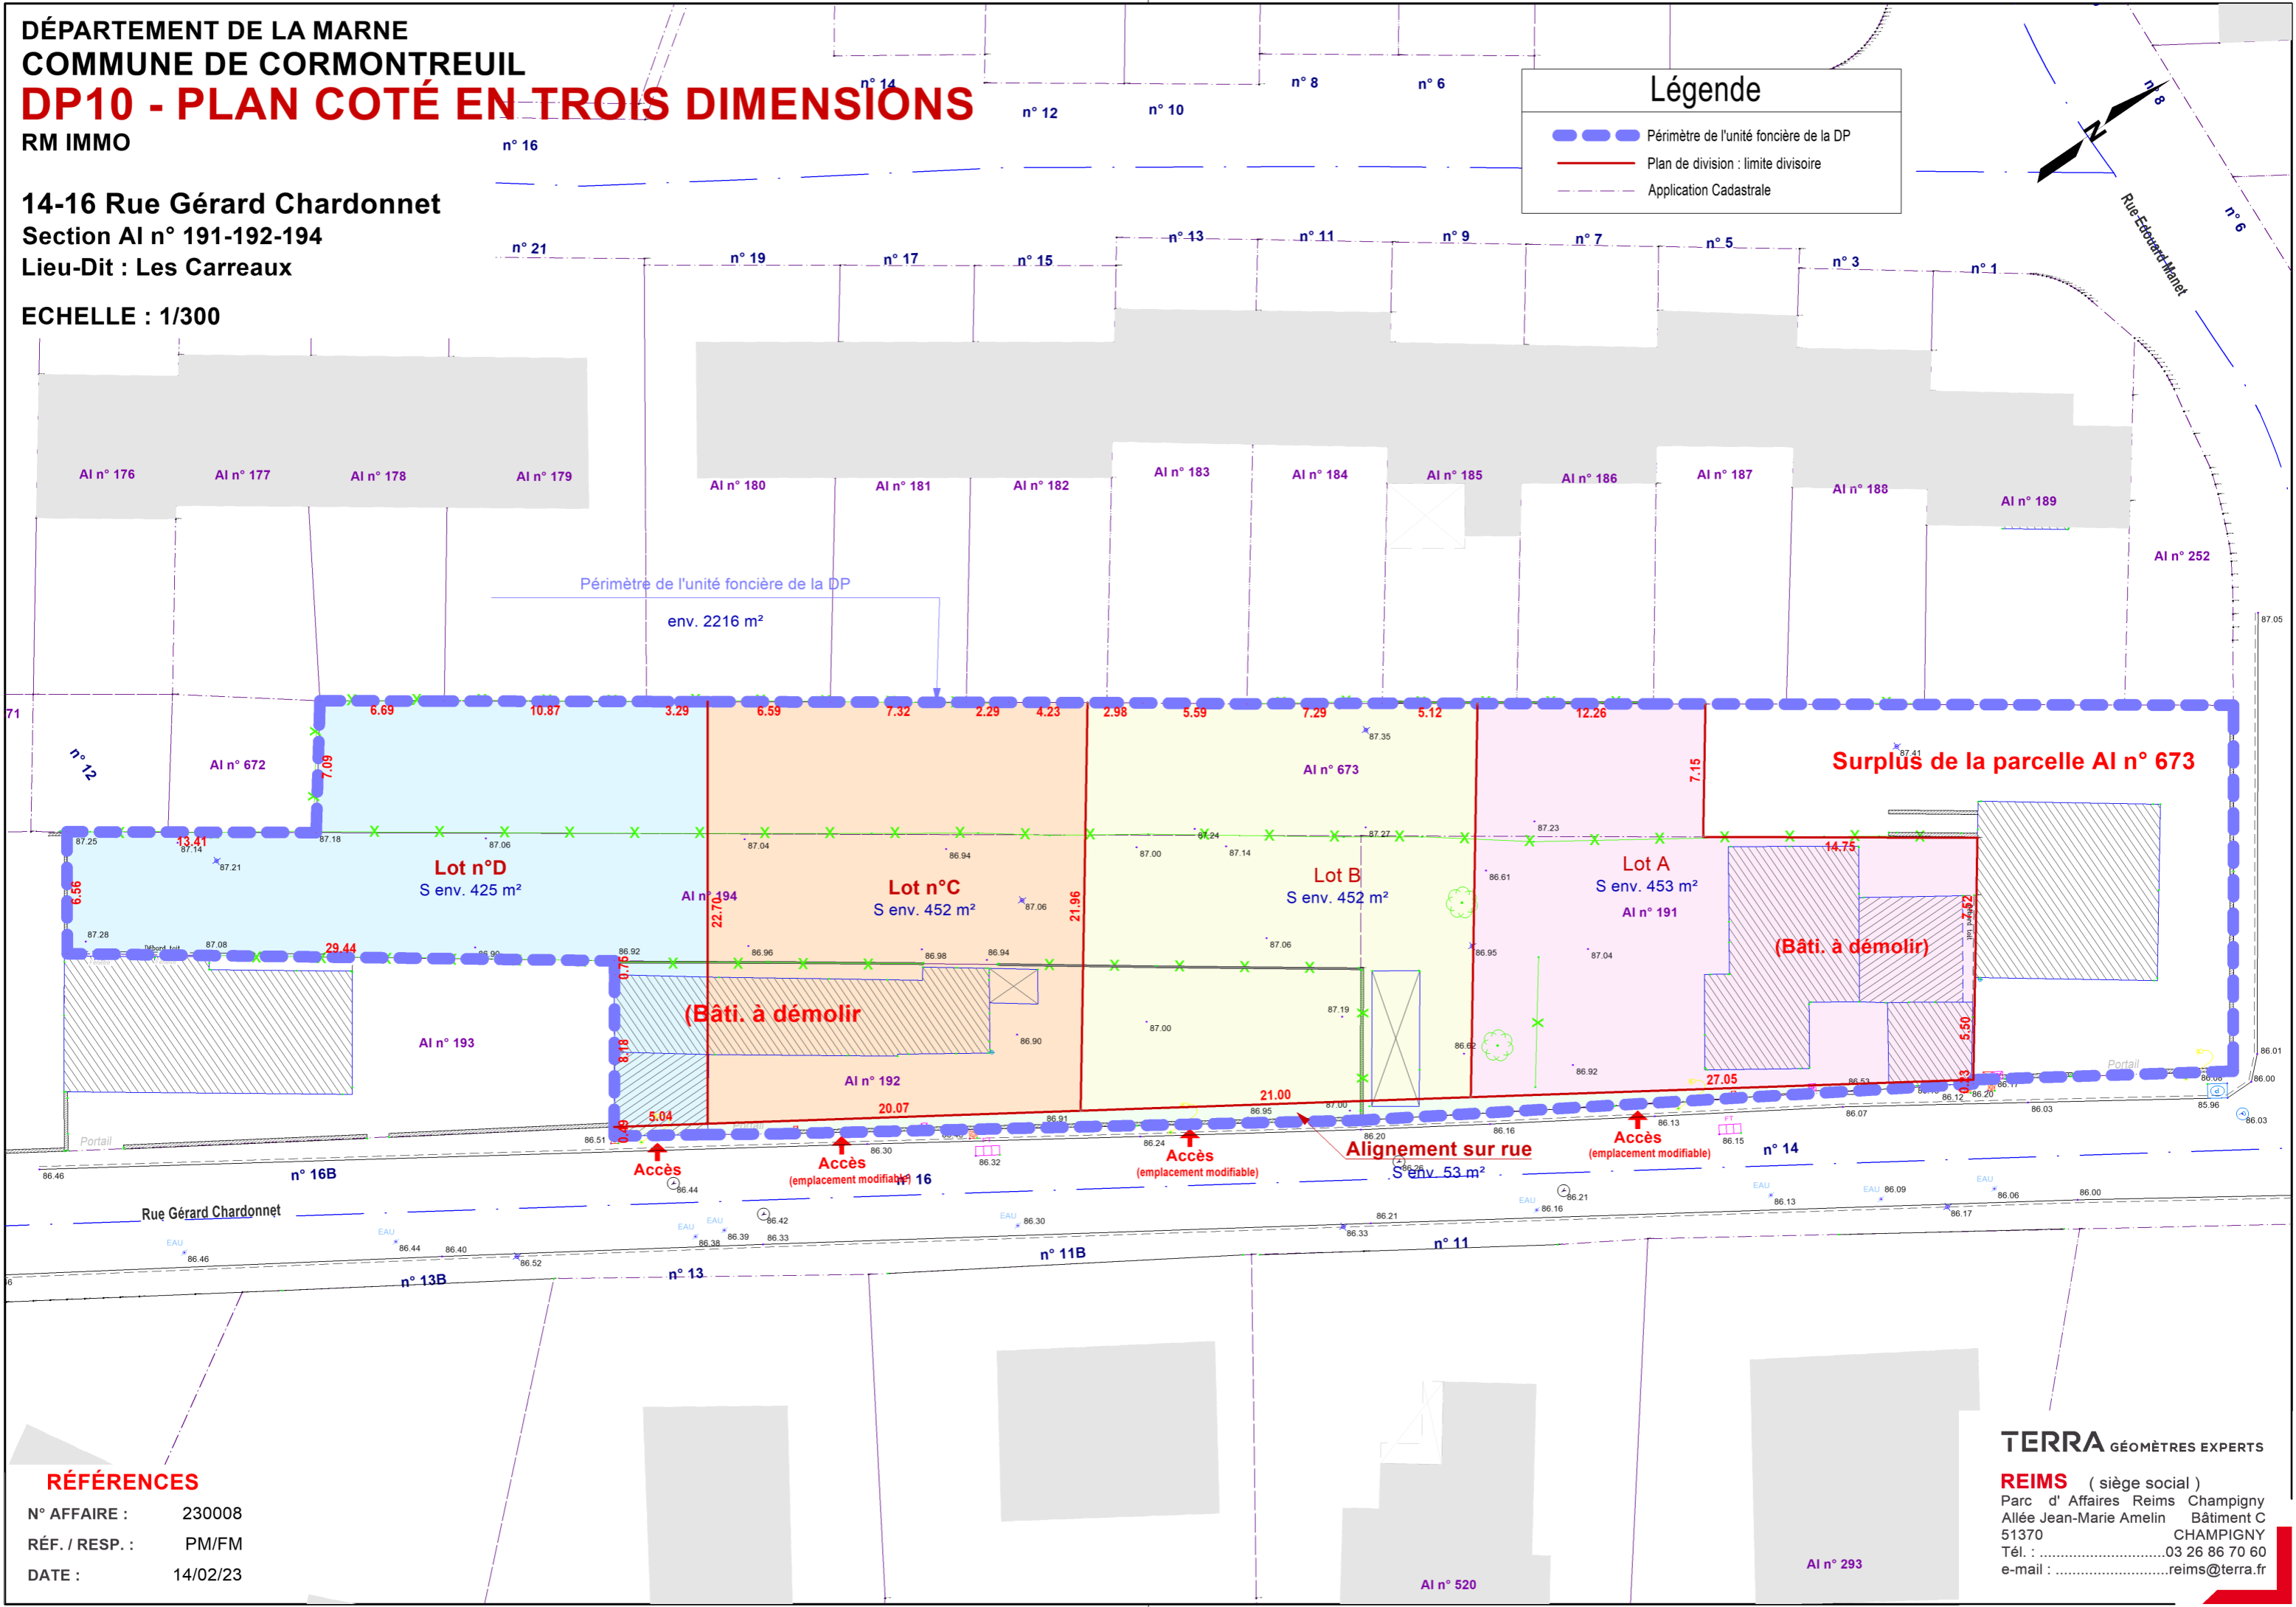

DP10 - PLAN COTÉ EN TROIS DIMENSIONS

RM IMMO

14-16 Rue Gérard Chardonnet

Section AI n° 191-192-194

Lieu-Dit : Les Carreaux

ECHELLE : 1/300

Légende

- Périimètre de l'unité foncière de la DP
- Plan de division : limite divisoire
- Application Cadastrele