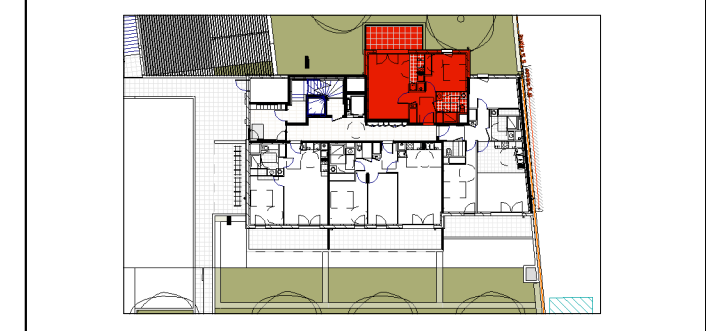

LES
APPARTEMENTS
DE LA
République
Avenue de la République - 02400 CHATEAU-THIERRY

PLAN DE VENTE

BATIMENT	N°LOGEMENT	TYPE	NIVEAU
E	E001	T2	RDC

TABLEAU DES SURFACES

entrée+pl.	5.76 m ²
séjour/cuis.	22.78 m ²
ch.+pl.	11.06 m ²
sdb	6.18 m ²
	45.78 m ²

terrasse	10.51 m ²
	10.51 m ²

INDICE 0	14/10/2022
----------	------------

NOTA : Des modifications sont susceptibles d'être apportés à ce plan en fonction des nécessités administratives et/ou techniques de la réalisation en ce qui concerne notamment les dimensions libres. Les surfaces indiquées sont approximatives. Les pentes, dénivelés, talus, soutènement, encochements, etc... ne sont pas figurés. Les retombés, soffites, faux plafond, ainsi que l'emplacement des équipements ou de la végétation ne sont pas tous figurés ou le sont à titre indicatif. Les surfaces habitables sont conformes au Décret de 23 mai 1997 (art. 111-2).