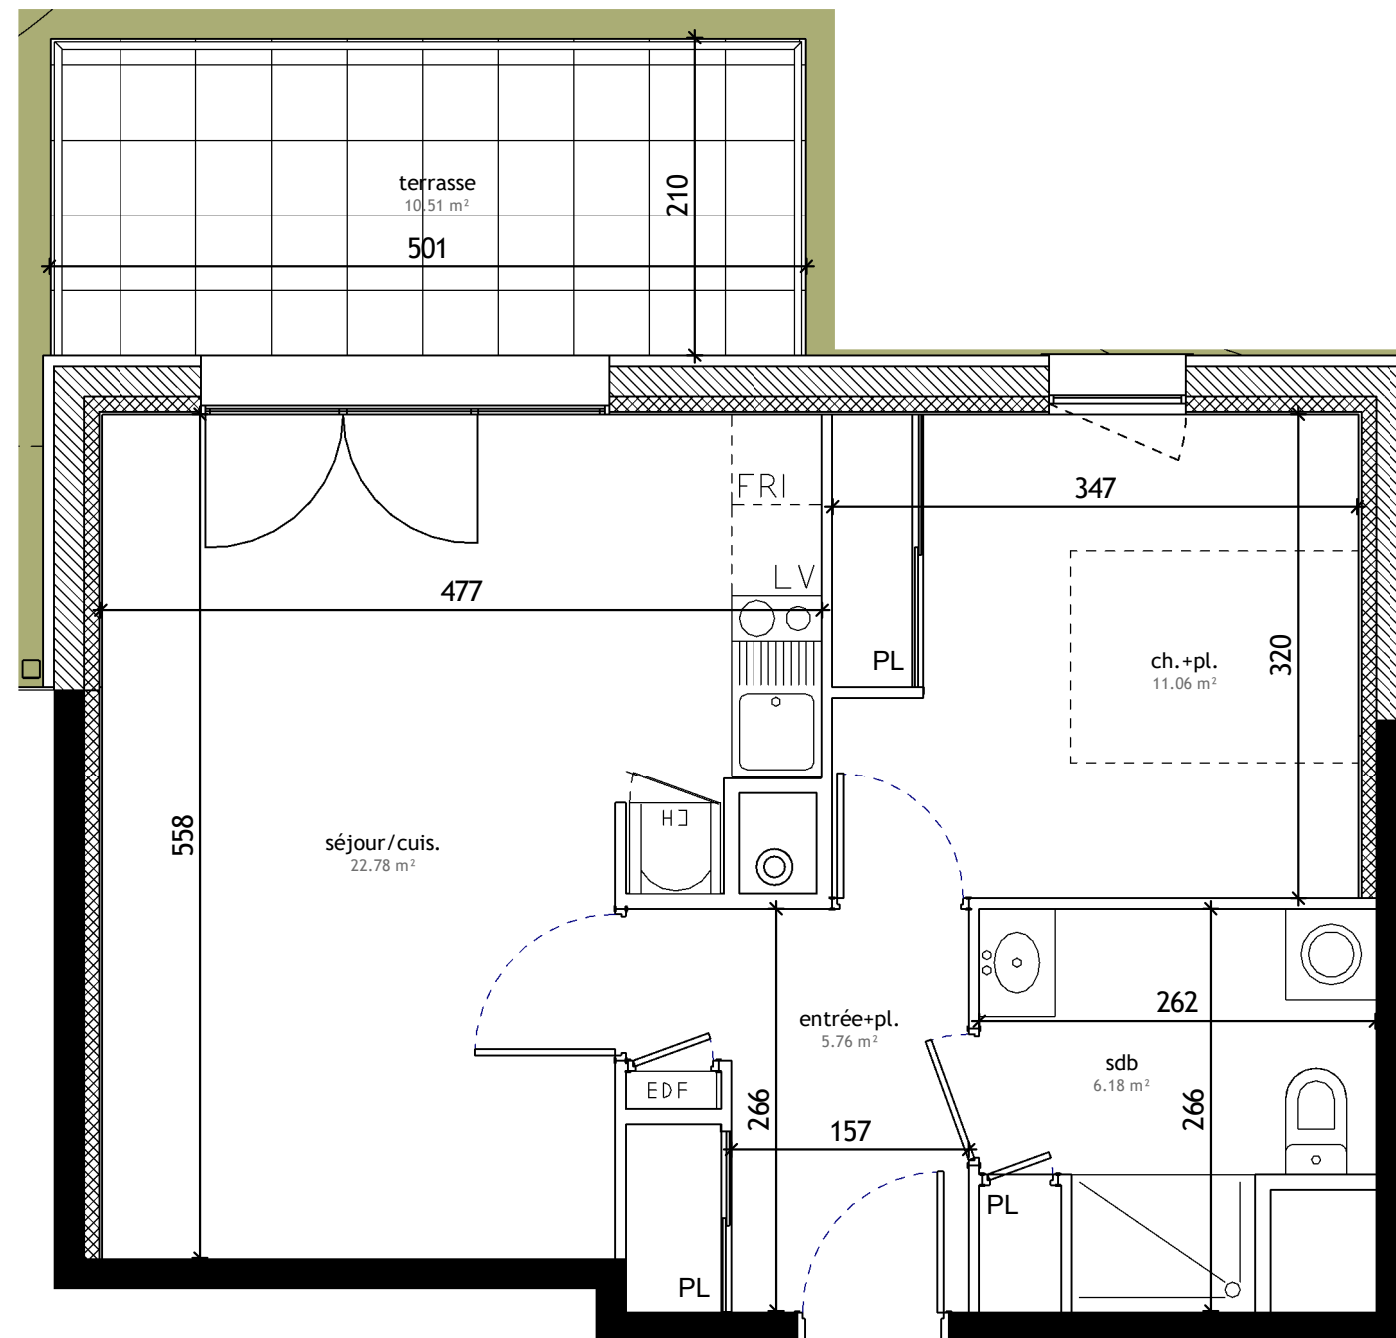

LES
APPARTEMENTS
DE LA
République
Avenue de la République - 02400 CHATEAU-THIERRY

PLAN DE VENTE

BATIMENT	N°LOGEMENT	TYPE	NIVEAU
E	E001	T2	RDC

TABLEAU DES SURFACES

entrée+pl.	5.76 m ²
séjour/cuis.	22.78 m ²
ch.+pl.	11.06 m ²
sdb	6.18 m ²
	45.78 m ²

terrasse	10.51 m ²
	10.51 m ²

INDICE 0	14/10/2022
----------	------------

NOTA : Des modifications sont susceptibles d'être apportés à ce plan en fonction des nécessités administratives et/ou techniques de la réalisation en ce qui concerne notamment les dimensions libres. Les surfaces indiquées sont approximatives. Les pentes, dénivelés, talus, soutènement, encochements, etc... ne sont pas figurés. Les retombés, soffites, faux plafond, ainsi que l'emplacement des équipements ou de la végétation ne sont pas tous figurés ou le sont à titre indicatif. Les surfaces habitables sont conformes au Décret de 23 mai 1997 (art. 111-2).