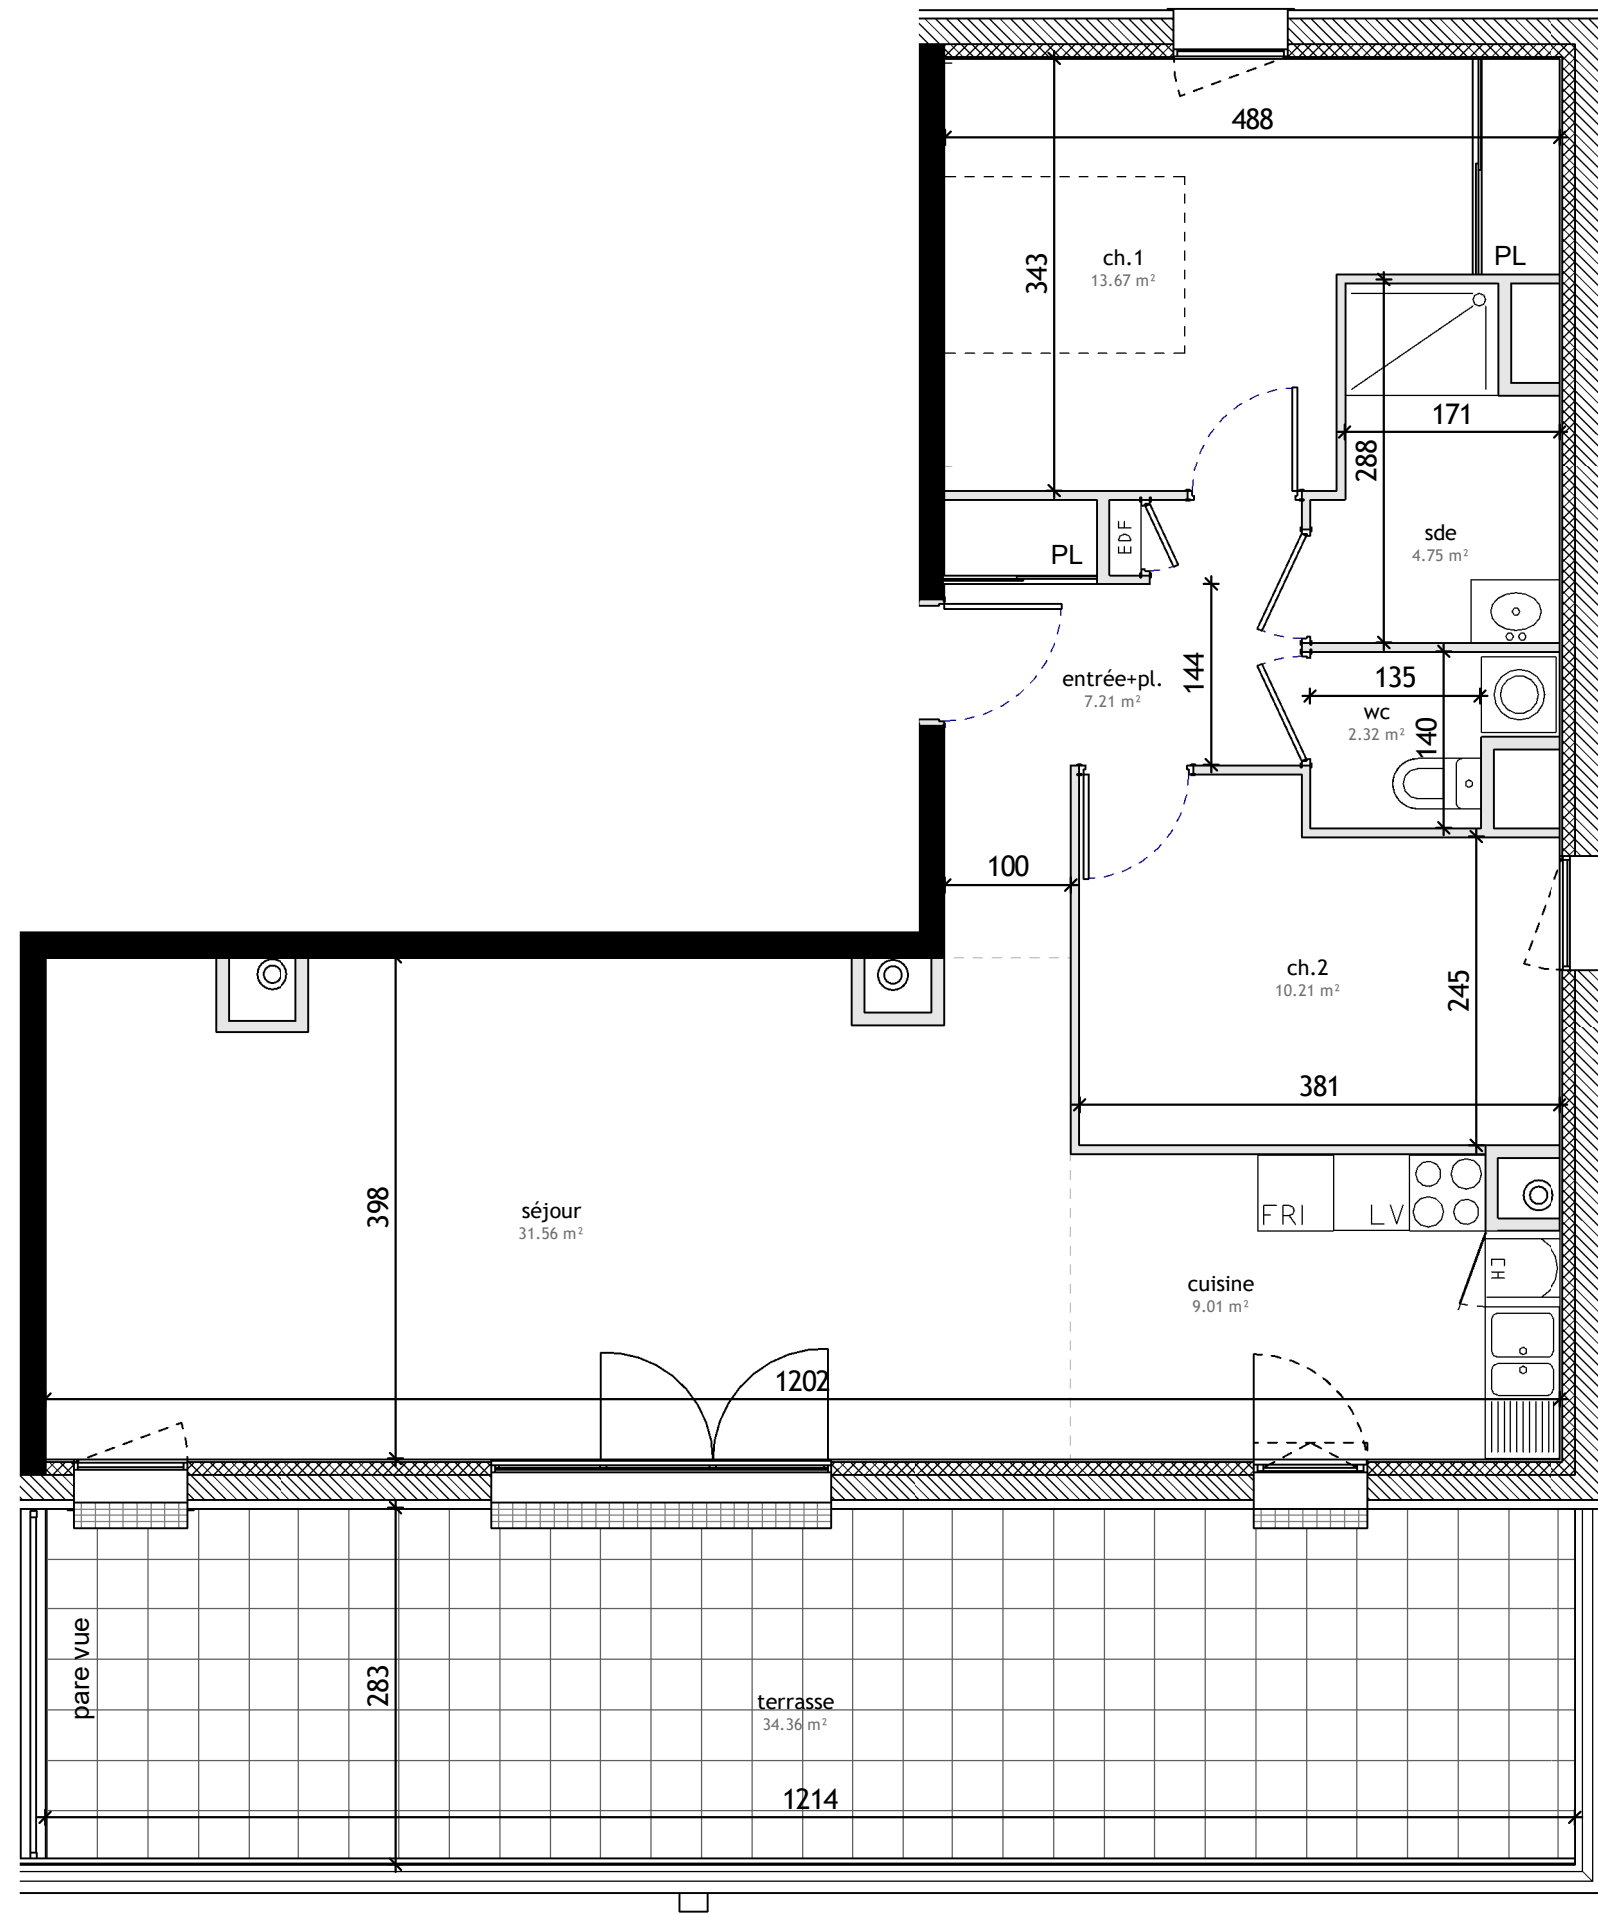

LES
APPARTEMENTS
DE LA
République
Avenue de la République - 02400 CHATEAU-THIERRY

PLAN DE VENTE

BATIMENT	N°LOGEMENT	TYPE	NIVEAU
D	D201	T3	R+2

TABLEAU DES SURFACES

entrée+pl.	0.00 m ²
entrée+pl.	7.21 m ²
séjour	31.56 m ²
cuisine	9.01 m ²
ch.1	13.67 m ²
ch.2	10.21 m ²
sde	4.75 m ²
wc	2.32 m ²
	78.73 m ²

terrasse	34.36 m ²
	34.36 m ²

INDICE 0	14/10/2022
----------	------------

NOTA : Des modifications sont susceptibles d'être apportés à ce plan en fonction des nécessités administratives et/ou techniques de la réalisation en ce qui concerne notamment les dimensions libres. Les surfaces indiquées sont approximatives. Les pentes, dénivelés, talus, soutènement, encochements, etc... ne sont pas figurés. Les retombés, soffites, faux plafond, ainsi que l'emplacement des équipements ou de la végétation ne sont pas tous figurés ou le sont à titre indicatif. Les surfaces habitables sont conformes au Décret de 23 mai 1997 (art. 111-2).