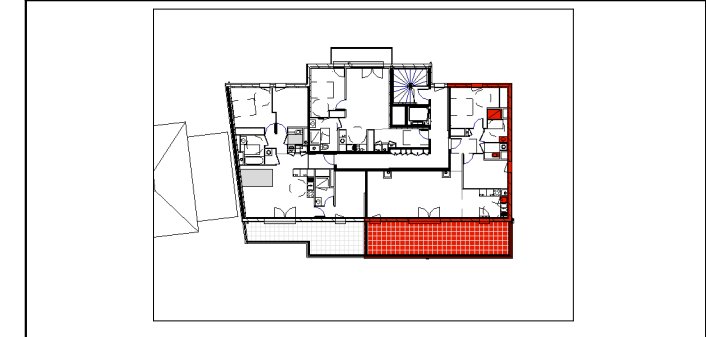

LES
APPARTEMENTS
DE LA
République
Avenue de la République - 02400 CHATEAU-THIERRY

PLAN DE VENTE

BATIMENT	N°LOGEMENT	TYPE	NIVEAU
D	D201	T3	R+2

TABLEAU DES SURFACES

entrée+pl.	0.00 m ²
entrée+pl.	7.21 m ²
séjour	31.56 m ²
cuisine	9.01 m ²
ch.1	13.67 m ²
ch.2	10.21 m ²
sde	4.75 m ²
wc	2.32 m ²
	78.73 m ²

terrasse	34.36 m ²
	34.36 m ²

INDICE 0	14/10/2022
----------	------------

NOTA : Des modifications sont susceptibles d'être apportés à ce plan en fonction des nécessités administratives et/ou techniques de la réalisation en ce qui concerne notamment les dimensions libres. Les surfaces indiquées sont approximatives. Les pentes, dénivelés, talus, soutènement, encochements, etc... ne sont pas figurés. Les retombés, soffites, faux plafond, ainsi que l'emplacement des équipements ou de la végétation ne sont pas tous figurés ou le sont à titre indicatif. Les surfaces habitables sont conformes au Décret de 23 mai 1997 (art. 111-2).