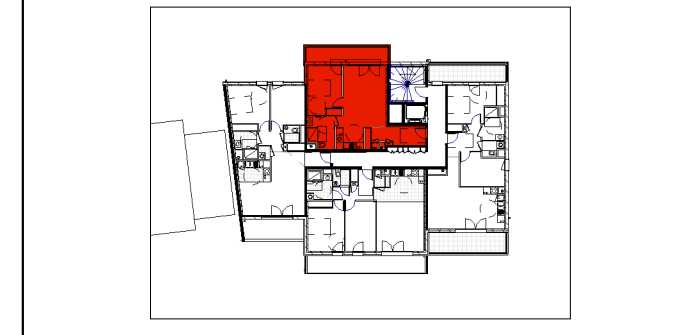

LES
APPARTEMENTS
DE LA
République
Avenue de la République - 02400 CHATEAU-THIERRY

PLAN DE VENTE

BATIMENT	N°LOGEMENT	TYPE	NIVEAU
D	D104	T2	R+1

TABLEAU DES SURFACES

entrée+pl.	8.02 m ²
séjour/cuis.	24.47 m ²
ch.1	12.19 m ²
sde	6.36 m ²
	51.04 m ²

balcon	9.23 m ²
	9.23 m ²

INDICE 0	14/10/2022
----------	------------

NOTA : Des modifications sont susceptibles d'être apportés à ce plan en fonction des nécessités administratives et/ou techniques de la réalisation en ce qui concerne notamment les dimensions libres. Les surfaces indiquées sont approximatives. Les pentes, dénivélés, talus, soutènement, encochements, etc... ne sont pas figurés. Les retombés, soffites, faux plafond, ainsi que l'emplacement des équipements ou de la végétation ne sont pas tous figurés ou le sont à titre indicatif. Les surfaces habitables sont conformes au Décret de 23 mai 1997 (art. 111-2).