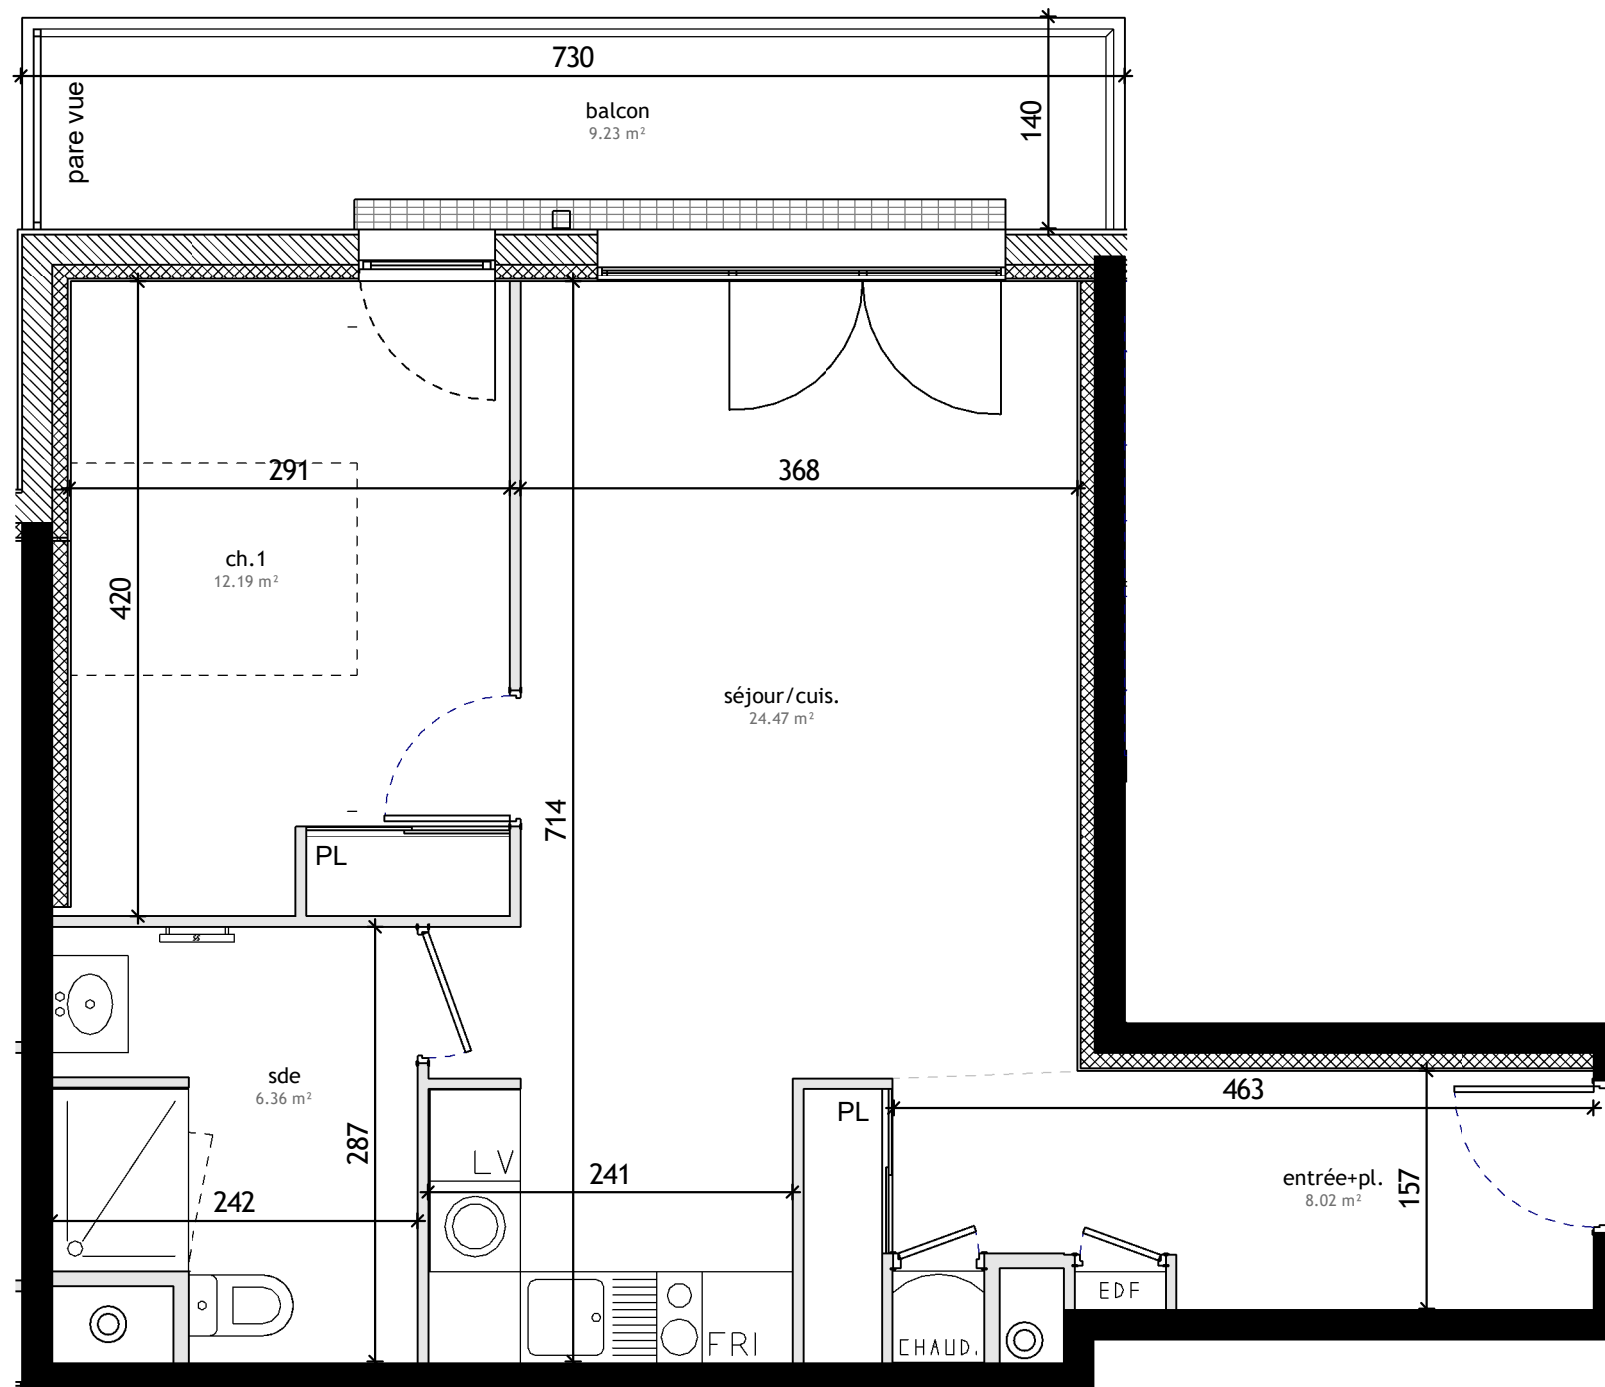

LES
APPARTEMENTS
DE LA
République
Avenue de la République - 02400 CHATEAU-THIERRY

PLAN DE VENTE

BATIMENT	N°LOGEMENT	TYPE	NIVEAU
D	D104	T2	R+1

TABLEAU DES SURFACES

entrée+pl.	8.02 m ²
séjour/cuis.	24.47 m ²
ch.1	12.19 m ²
sde	6.36 m ²
	51.04 m ²

balcon	9.23 m ²
	9.23 m ²

INDICE 0	14/10/2022
----------	------------

NOTA : Des modifications sont susceptibles d'être apportés à ce plan en fonction des nécessités administratives et/ou techniques de la réalisation en ce qui concerne notamment les dimensions libres. Les surfaces indiquées sont approximatives. Les pentes, dénivélés, talus, soutènement, encochements, etc... ne sont pas figurés. Les retombés, soffites, faux plafond, ainsi que l'emplacement des équipements ou de la végétation ne sont pas tous figurés ou le sont à titre indicatif. Les surfaces habitables sont conformes au Décret de 23 mai 1997 (art. 111-2).