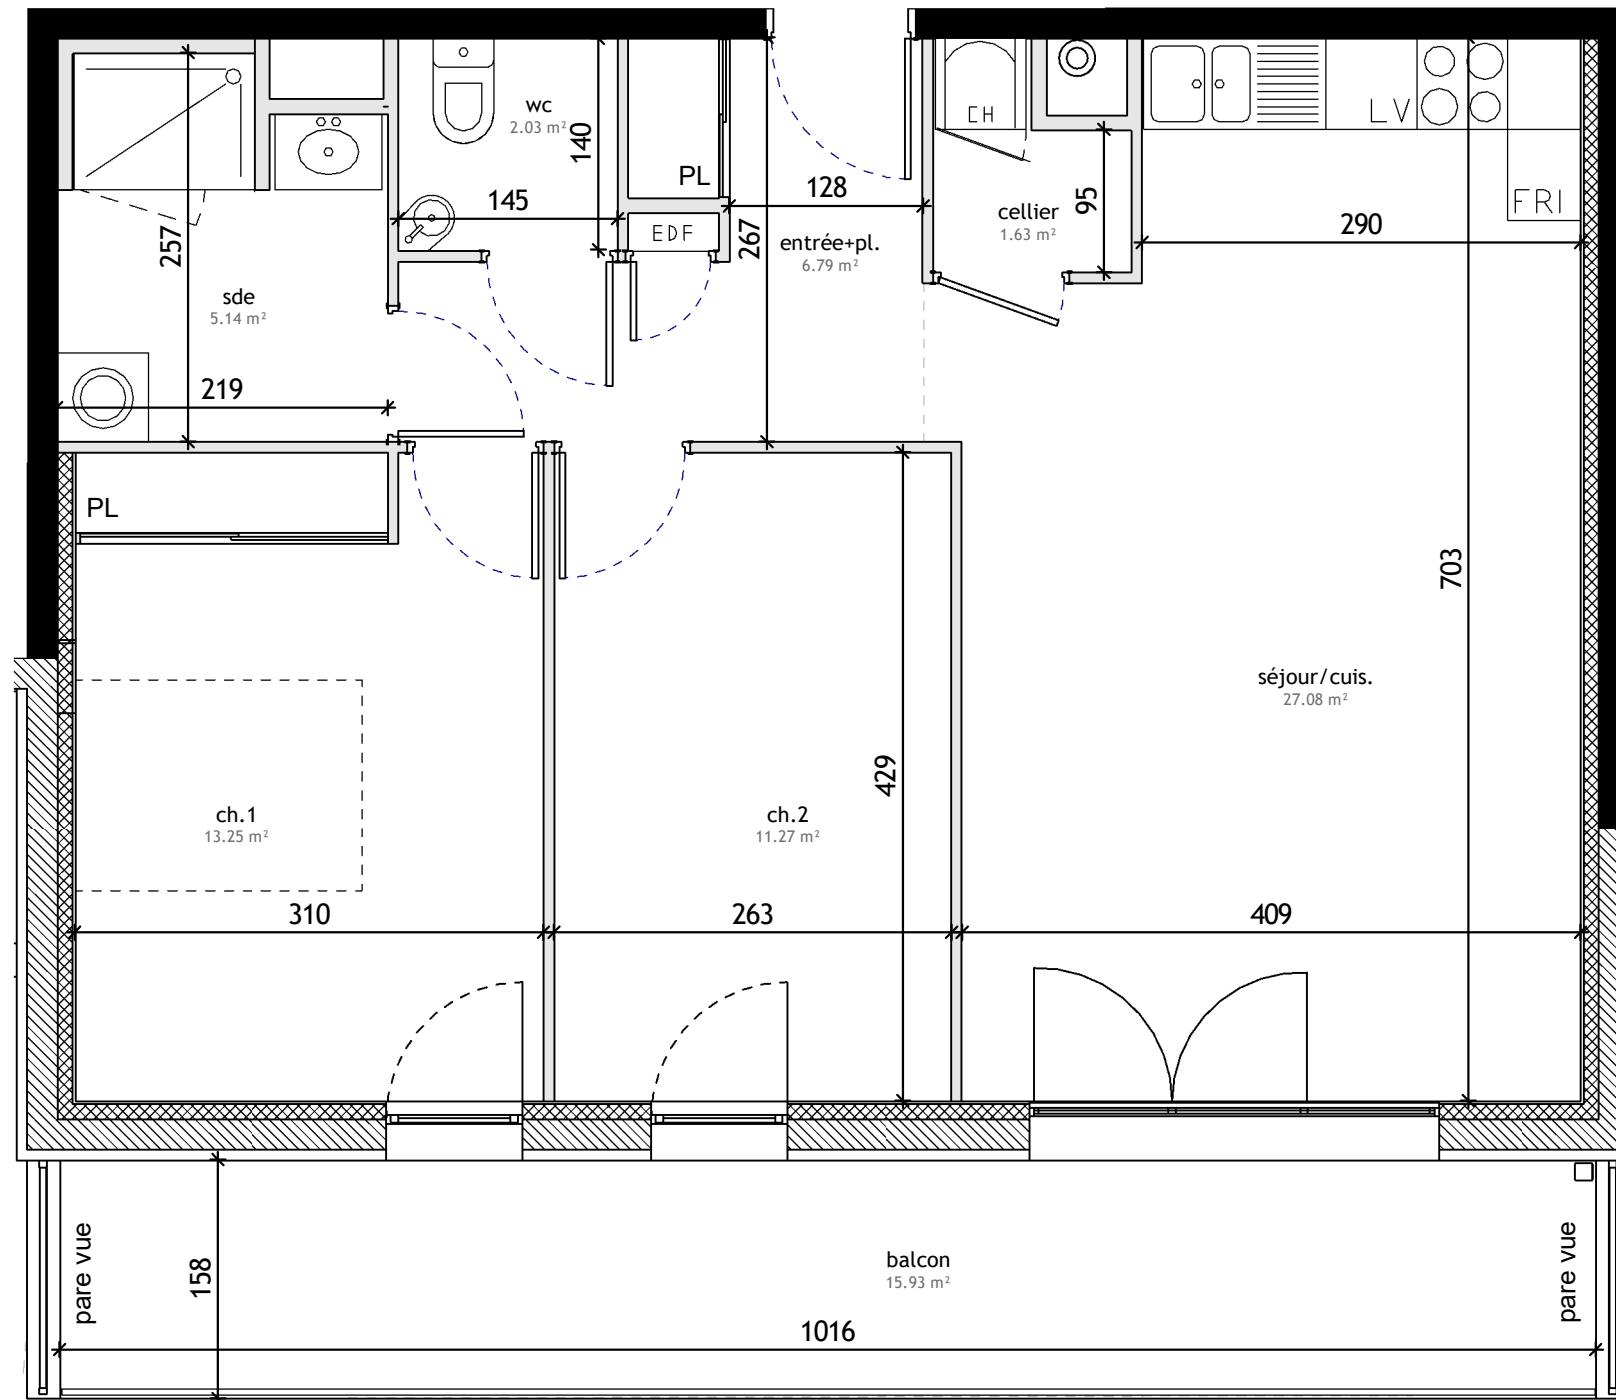

LES
APPARTEMENTS
DE LA
République
Avenue de la République - 02400 CHATEAU-THIERRY

PLAN DE VENTE

BATIMENT	N°LOGEMENT	TYPE	NIVEAU
D	D102	T3	R+1

TABLEAU DES SURFACES

entrée+pl.	6.79 m ²
séjour/cuis.	27.08 m ²
ch.1	13.25 m ²
ch.2	11.27 m ²
sde	5.14 m ²
wc	2.03 m ²
cellier	1.63 m ²
67.19 m ²	
balcon	15.93 m ²
15.93 m ²	

INDICE 0 | 14/10/2022

NOTA : Des modifications sont susceptibles d'être apportés à ce plan en fonction des nécessités administratives et/ou techniques de la réalisation en ce qui concerne notamment les dimensions libres. Les surfaces indiquées sont approximatives. Les pentes, dénivelés, talus, soutènement, encochements, etc... ne sont pas figurés. Les retombés, soffites, faux plafond, ainsi que l'emplacement des équipements ou de la végétation ne sont pas tous figurés ou le sont à titre indicatif. Les surfaces habitables sont conformes au Décret de 23 mai 1997 (art. 111-2).