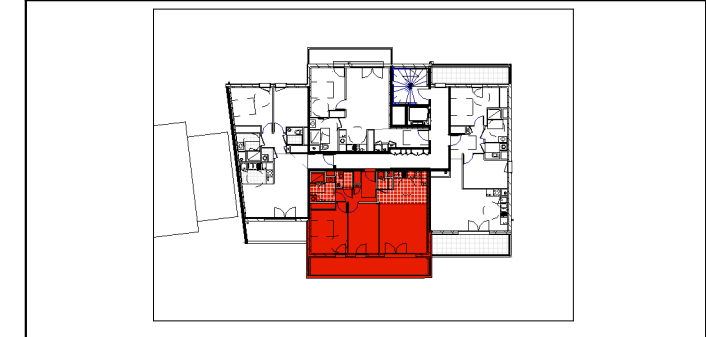

LES
APPARTEMENTS
DE LA
République
Avenue de la République - 02400 CHATEAU-THIERRY

PLAN DE VENTE

BATIMENT	N°LOGEMENT	TYPE	NIVEAU
D	D102	T3	R+1

TABLEAU DES SURFACES

entrée+pl.	6.79 m ²
séjour/cuis.	27.08 m ²
ch.1	13.25 m ²
ch.2	11.27 m ²
sde	5.14 m ²
wc	2.03 m ²
cellier	1.63 m ²
67.19 m ²	
balcon	15.93 m ²
15.93 m ²	

INDICE 0 | 14/10/2022

NOTA : Des modifications sont susceptibles d'être apportés à ce plan en fonction des nécessités administratives et/ou techniques de la réalisation en ce qui concerne notamment les dimensions libres. Les surfaces indiquées sont approximatives. Les pentes, dénivelés, talus, soutènement, encochements, etc... ne sont pas figurés. Les retombés, soffites, faux plafond, ainsi que l'emplacement des équipements ou de la végétation ne sont pas tous figurés ou le sont à titre indicatif. Les surfaces habitables sont conformes au Décret de 23 mai 1997 (art. 111-2).