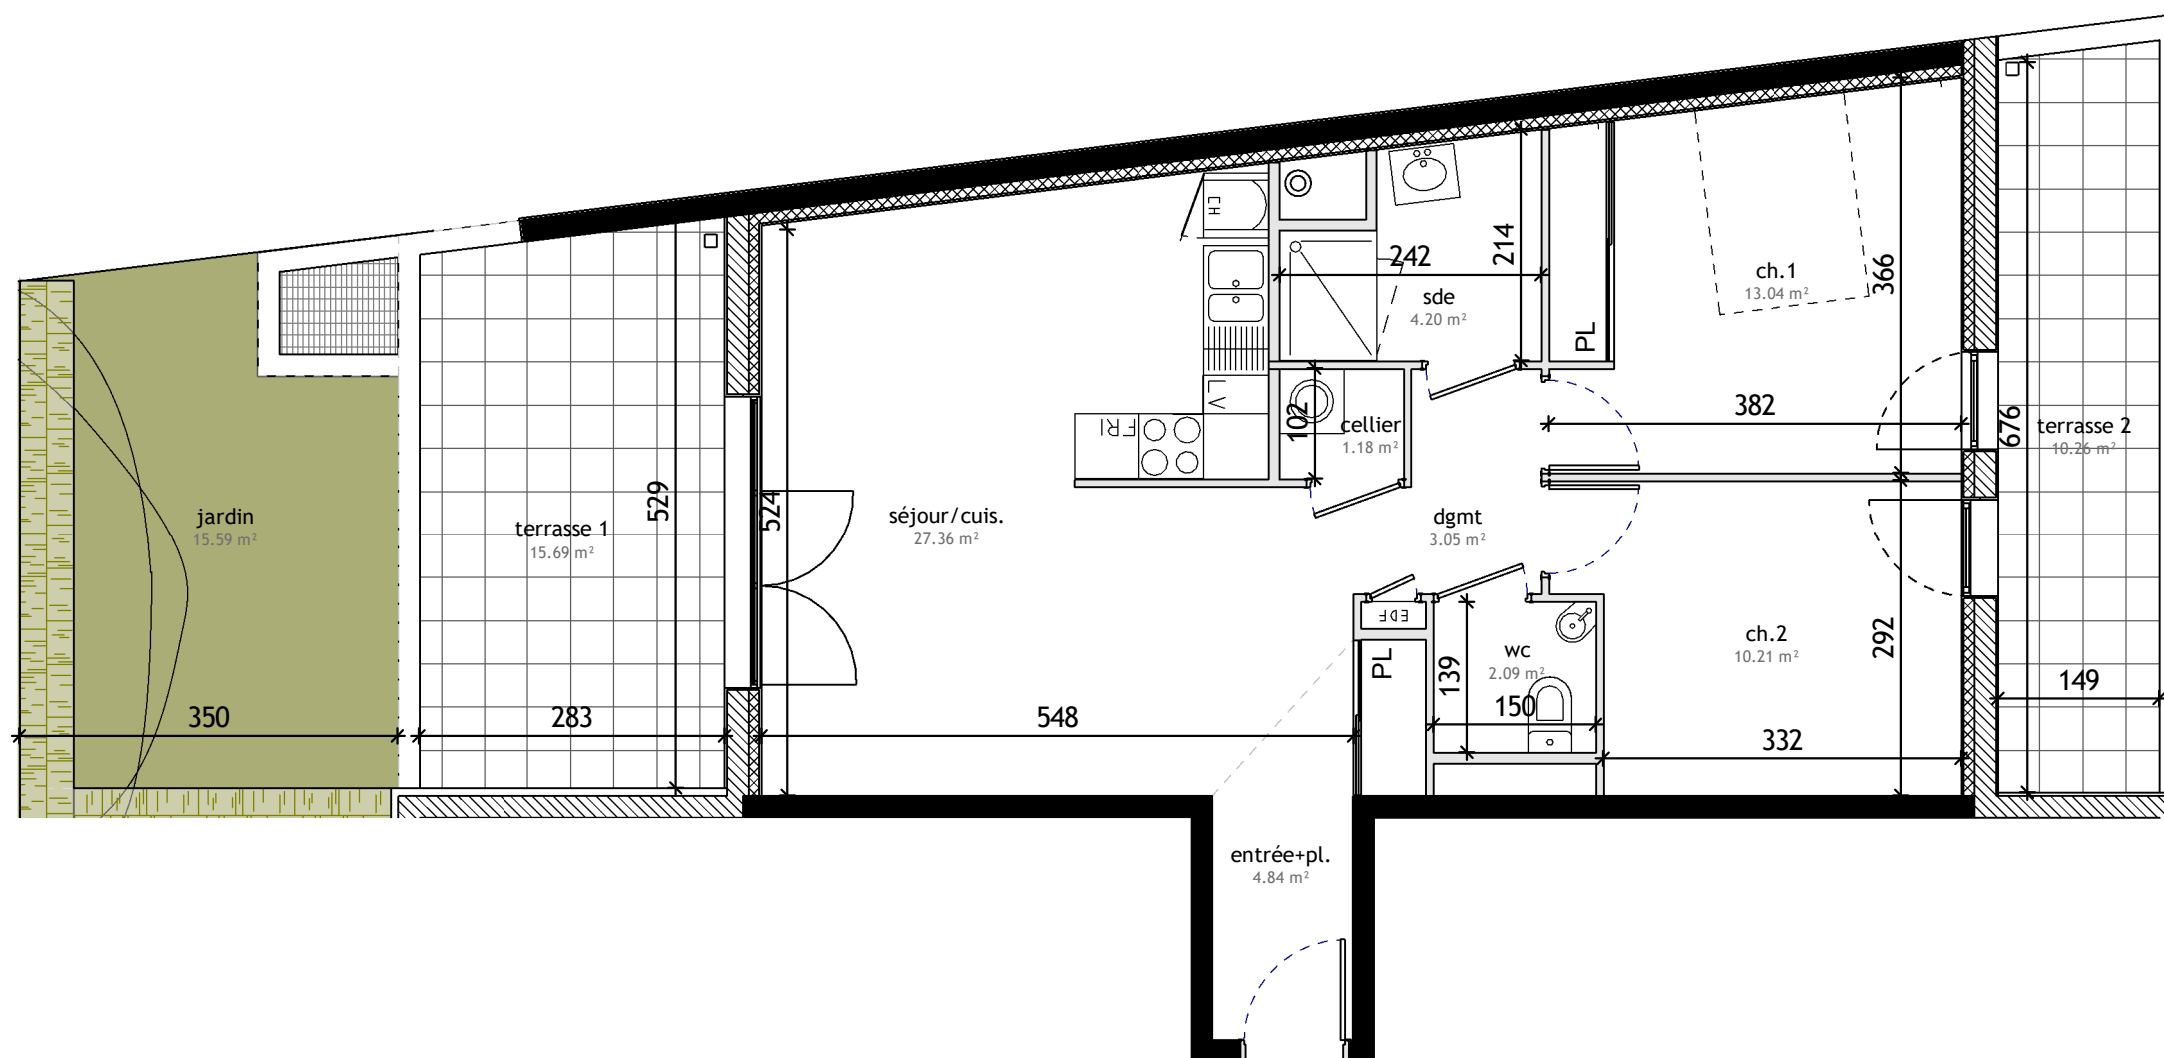

LES
APPARTEMENTS

DE LA
République

Avenue de la République - 02400 CHATEAU-THIERRY

PLAN DE VENTE

BATIMENT	N°LOGEMENT	TYPE	NIVEAU
D	D003	T3	RDC

TABLEAU DES SURFACES

entrée+pl.	4.84 m ²
séjour/cuis.	27.36 m ²
ch.1	13.04 m ²
ch.2	10.21 m ²
dgmt	3.05 m ²
sde	4.20 m ²
wc	2.09 m ²
cellier	1.18 m ²
	65.97 m ²
terrasse 1	15.69 m ²
terrasse 2	10.26 m ²
jardin	15.59 m ²
	41.54 m ²

INDICE 0 14/10/2022

NOTA : Des modifications sont susceptibles d'être apportées à ce plan en fonction des nécessités administratives et/ou techniques de la réalisation en ce qui concerne notamment les dimensions libres. Les surfaces indiquées sont approximatives. Les pentes, dénivelés, talus, soutènement, encochements, etc... ne sont pas figurés. Les retombés, soffites, faux plafond, ainsi que l'emplacement des équipements ou de la végétation ne sont pas tous figurés ou le sont à titre indicatif. Les surfaces habitables sont conformes au Décret de 23 mai 1997 (art. 111-2).