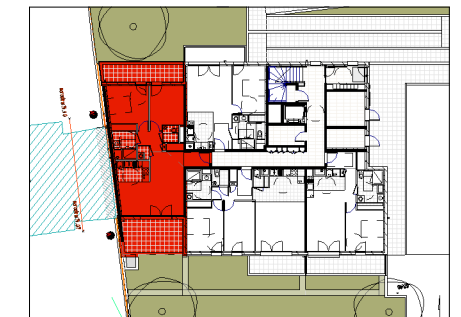

LES
APPARTEMENTS

DE LA
République

Avenue de la République - 02400 CHATEAU-THIERRY

PLAN DE VENTE

BATIMENT	N°LOGEMENT	TYPE	NIVEAU
D	D003	T3	RDC

TABLEAU DES SURFACES

entrée+pl.	4.84 m ²
séjour/cuis.	27.36 m ²
ch.1	13.04 m ²
ch.2	10.21 m ²
dgmt	3.05 m ²
sde	4.20 m ²
wc	2.09 m ²
cellier	1.18 m ²
	65.97 m ²
terrasse 1	15.69 m ²
terrasse 2	10.26 m ²
jardin	15.59 m ²
	41.54 m ²

INDICE 0 14/10/2022

NOTA : Des modifications sont susceptibles d'être apportées à ce plan en fonction des nécessités administratives et/ou techniques de la réalisation en ce qui concerne notamment les dimensions libres. Les surfaces indiquées sont approximatives. Les pentes, dénivelés, talus, soutènement, encochements, etc... ne sont pas figurés. Les retombés, soffites, faux plafond, ainsi que l'emplacement des équipements ou de la végétation ne sont pas tous figurés ou le sont à titre indicatif. Les surfaces habitables sont conformes au Décret de 23 mai 1997 (art. 111-2).