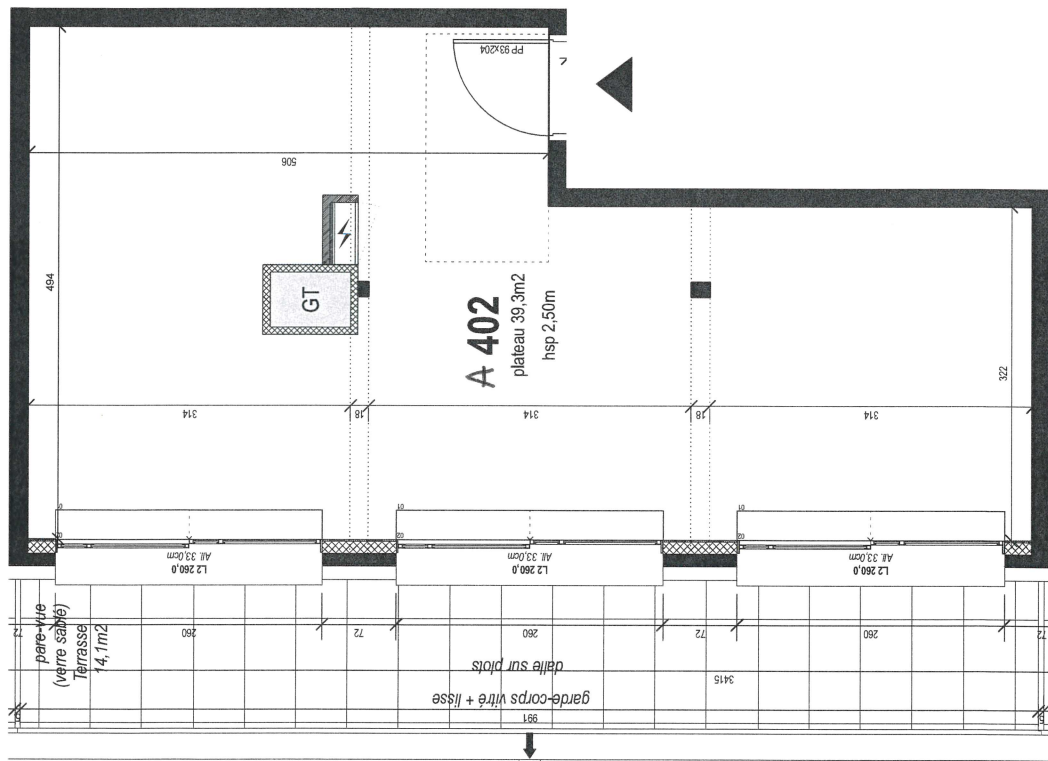

Sas 5 Gervaise
21, rue du barbâtre - 51100 Reims

Residence

Construction de 25 logements
- rue Gervaise - 08000 Charleville-Mézières -

Appartement	Type	Niveau
A 402	T1	R+4

SURFACES	
Plateau	39,3 m ²
Total	39,3 m²
Terrasse	14,1 m ²

blp
ARCHITECTURE
PATRIMOINE
URBANISME

08 septembre 2022

indice A

NOTA : Ce document n'est pas contractuel, des modifications sont susceptibles d'être apportées en fonction des nécessités techniques et administratives de la réalisation, tant en ce qui concerne les dimensions libras que les appareillages électriques et les réseaux divers. Les surfaces sont approximatives, les retombées, les faux plafonds, sorties et équipements techniques sanitaires sont figurés à titre indicatif. Les canalisations ne sont pas figurées. La végétation n'est pas contractuelle.