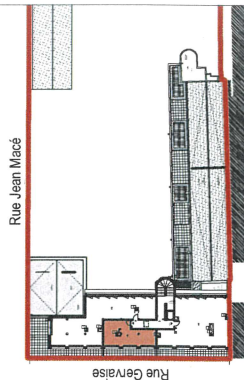

Sas 5 Gervaise
21, rue du barbâtre - 51100 Reims

Residence

Construction de 25 logements
- rue Gervaise - 08000 Charleville-Mézières -

Appartement	Type	Niveau
A 402	T1	R+4

SURFACES	
Plateau	39,3 m ²
Total	39,3 m²
Terrasse	14,1 m ²

blp
ARCHITECTURE
PATRIMOINE
URBANISME

08 septembre 2022

indice A

NOTA : Ce document n'est pas contractuel, des modifications sont susceptibles d'être apportées en fonction des nécessités techniques et administratives de la réalisation, tant en ce qui concerne les dimensions libras que les appareillages électriques et les réseaux divers. Les surfaces sont approximatives, les retombées, les faux plafonds, sorties et équipements techniques sanitaires sont figurés à titre indicatif. Les canalisations ne sont pas figurées. La végétation n'est pas contractuelle.