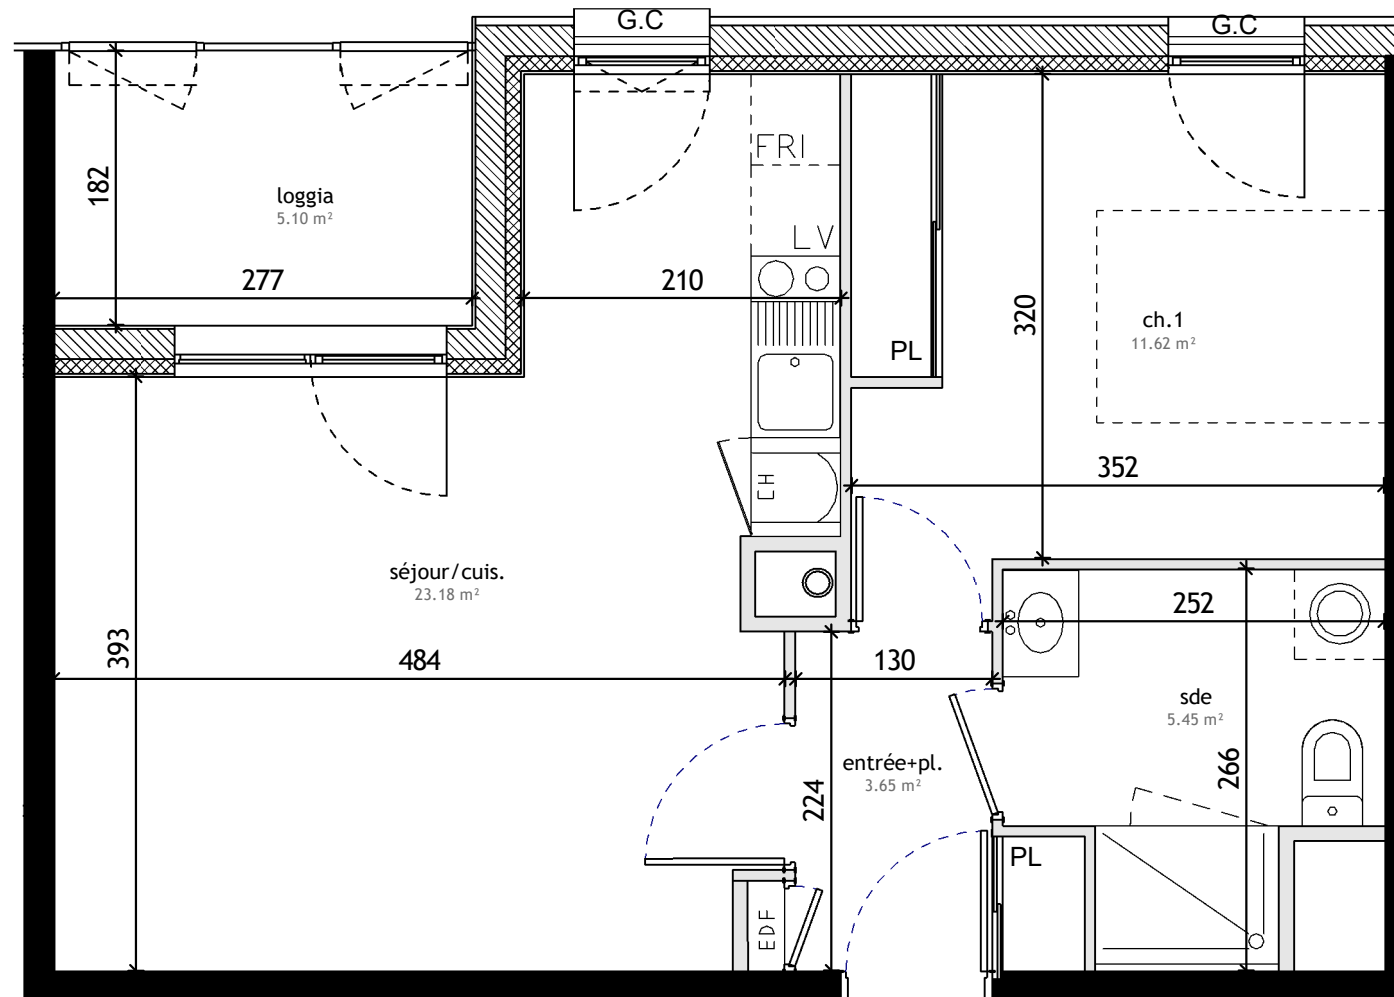

LES
APPARTEMENTS

DE LA
République

Avenue de la République - 02400 CHATEAU-THIERRY

PLAN DE VENTE

BATIMENT	N°LOGEMENT	TYPE	NIVEAU
A	A102	T2	R+1

TABLEAU DES SURFACES

entrée+pl.	3.65 m ²
séjour/cuis.	23.18 m ²
ch.1	11.62 m ²
sde	5.45 m ²
	43.90 m ²
loggia	5.10 m ²
	5.10 m ²

0 1 2 3m

INDICE 0 14/10/2022

NOTA : Des modifications sont susceptibles d'être apportées à ce plan en fonction des nécessités administratives et/ou techniques de la réalisation en ce qui concerne notamment les dimensions libres. Les surfaces indiquées sont approximatives. Les pentes, dénivelés, talus, soutènement, encochements, etc... ne sont pas figurés. Les retombés, soffites, faux plafond, ainsi que l'emplacement des équipements ou de la végétation ne sont pas tous figurés ou le sont à titre indicatif. Les surfaces habitables sont conformes au Décret de 23 mai 1997 (art. 111-2).