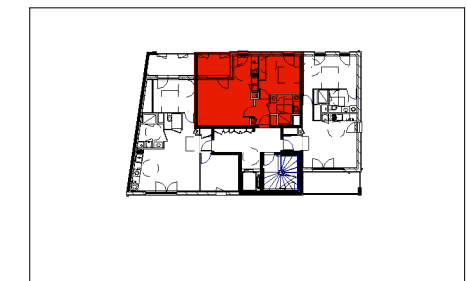

LES
APPARTEMENTS

DE LA
République

Avenue de la République - 02400 CHATEAU-THIERRY

PLAN DE VENTE

BATIMENT	N°LOGEMENT	TYPE	NIVEAU
A	A102	T2	R+1

TABLEAU DES SURFACES

entrée+pl.	3.65 m ²
séjour/cuis.	23.18 m ²
ch.1	11.62 m ²
sde	5.45 m ²
	43.90 m ²
loggia	5.10 m ²
	5.10 m ²

0 1 2 3m

INDICE 0 14/10/2022

NOTA : Des modifications sont susceptibles d'être apportées à ce plan en fonction des nécessités administratives et/ou techniques de la réalisation en ce qui concerne notamment les dimensions libres. Les surfaces indiquées sont approximatives. Les pentes, dénivelés, talus, soutènement, encochements, etc... ne sont pas figurés. Les retombés, soffites, faux plafond, ainsi que l'emplacement des équipements ou de la végétation ne sont pas tous figurés ou le sont à titre indicatif. Les surfaces habitables sont conformes au Décret de 23 mai 1997 (art. 111-2).